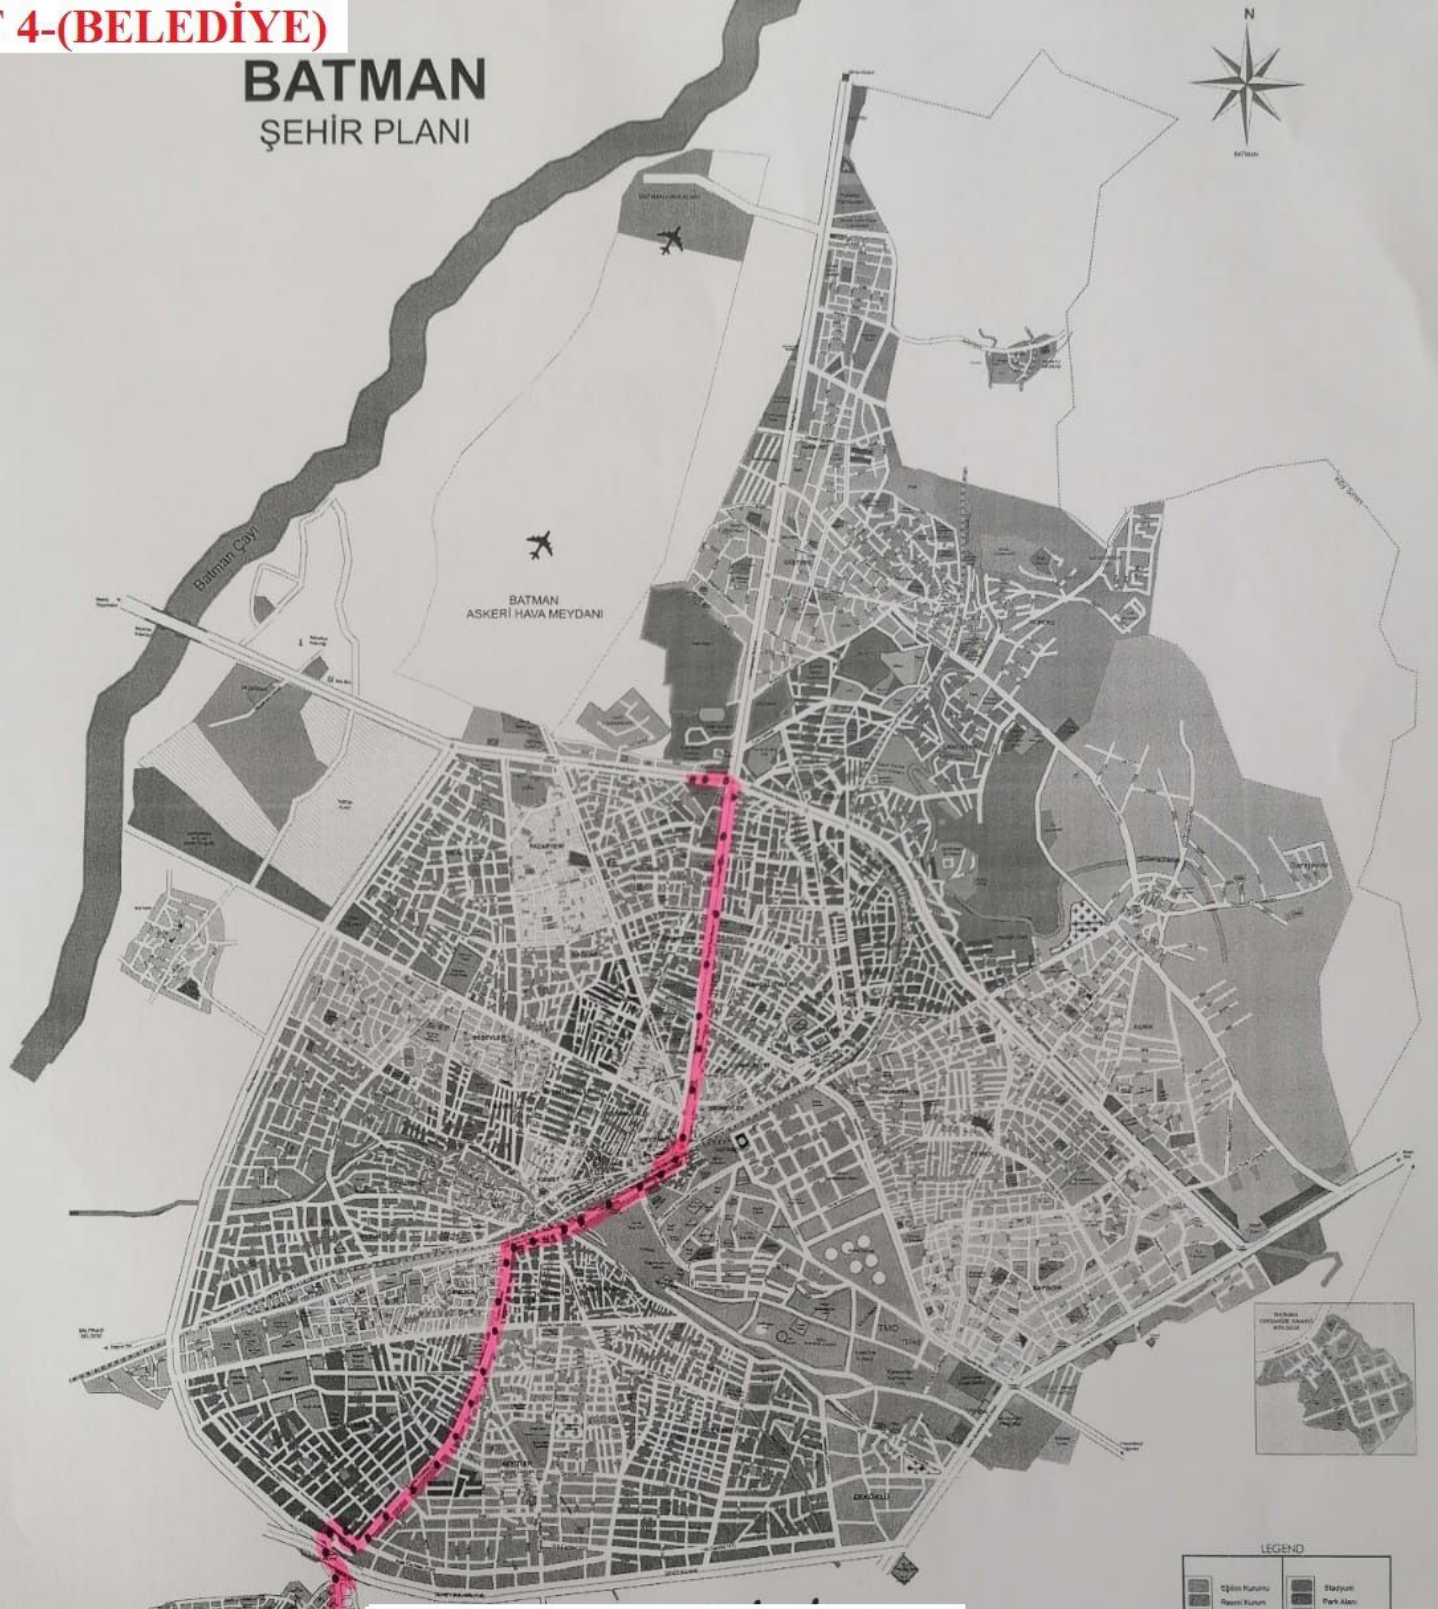

HAT 4-(BELEDİYE)

BATMAN ŞEHİR PLANI

- **D1-Merkez kampüsü**
- **D2-Sanat Sokağı**
- **D3-Belediye Hizmet Binası**
- **D4-TPAO Site Girişi**
- **D5-Petrolkent Durağı**
- **D6-Tabla Başı**
- **D7-İmam Hatip Lisesi**
- **D8-Cuma Pazarı**
- **D9-Köşk Düğün Salonu**
- **D10-Kuyubaşı TOKİ İçi**
- **D11-Emekli TOKİ**

**Batı Raman
Kampüsü**

LEGEND

Çiftli Kuluçka	Stasyon
Rasmi Kuluçka	Park Alanı
Öğrenci	Çocuk Bahçesi
Çarşı	Tarım Alanı
Uzunluç Marketi	Park Alanı
Çocuk Kuluçka	Çocuklu Toprak
Uzunluç	Ticari Alan
Mezarlık	Çay Bahçesi
Harmanlık/Mezarlık	Sarı Bahçesi

BATMAN BELEDİYE BAŞKANLIĞI

ADİ SOYADI	ÖZKAN	
PROJE	Batman KALKAN	Şehir Planı ve İmarat Şeh. Planı
YONETMEN	CHALAYLI	İmar ve Şehircilik Müd.
ONAY	Engül Bekir MEMİŞ	Belediye Başkanı (Mülk.)
KATNAK	İmarat ve Şehircilik Müd.	
ASLİ ÇİZİM	BATMAN ŞEHİR PLANI	
1/10.000	2012. Şehircilik Şişletme	
	Etap	
	HER HAVVA SAĞLIKLI