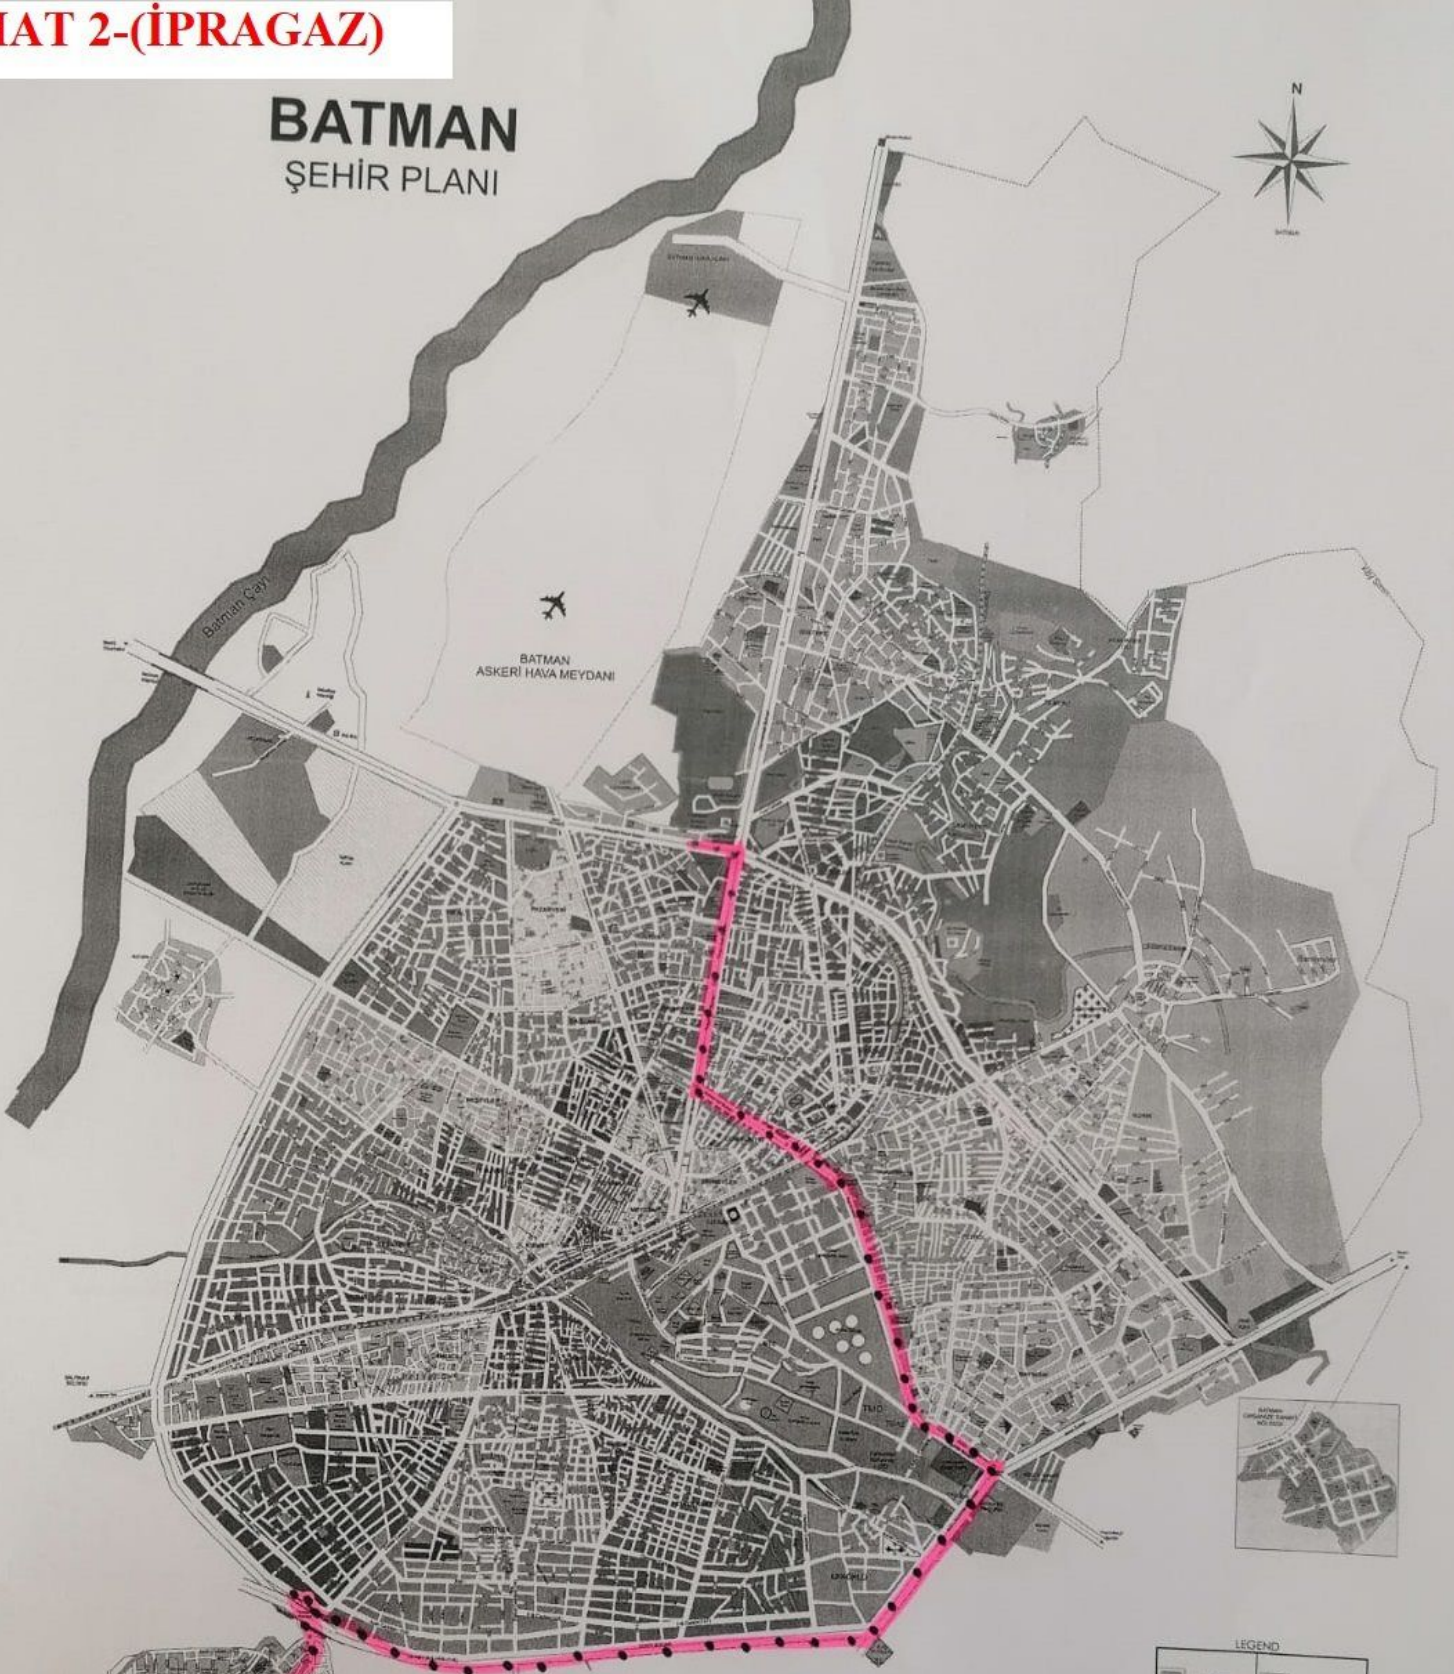

HAT 1 (GÜLTEPE-ÇEVREYOLU)

D1-Merkez Kampüs

D2-DSİ Kapısı

D3- Şelha Mağazası

D4- Gültepe Işıkları

D5- Kelebek Mobilya

D6-Tilmerç TOKİ Girişi

D7-Özbeyler Perde

D16-Hasankeyf Kavşağı

**Batı Raman
Kampüsü**

LEGEND

BATMAN ŞEHİR PLANI

- D1-Merkez Kampüs
- D2-BatmanPark AVM
- D3-Özel Batman Hastanesi
- D4-WorldMar
- D5-Çömçe Lokantası
- D6-Çoşkular AVM
- D7-Tüpraş Girişi
- D8-Karayolları

HAT 3-(ÇEVRE YOLU)

BATMAN ŞEHİR PLANI

- D1-Merkez Kampüsü
- D2-Büket Lahmacun
- D3-Dünya Hastanesi
- D4-Körük Kavşağı
- D5-Çiftçiler Cola Bayii
- D6-Hasankeyf Kavşağı
- D7-Kuyubaşı TOKİ Kavşağı
- D8-Emekli TOKİ