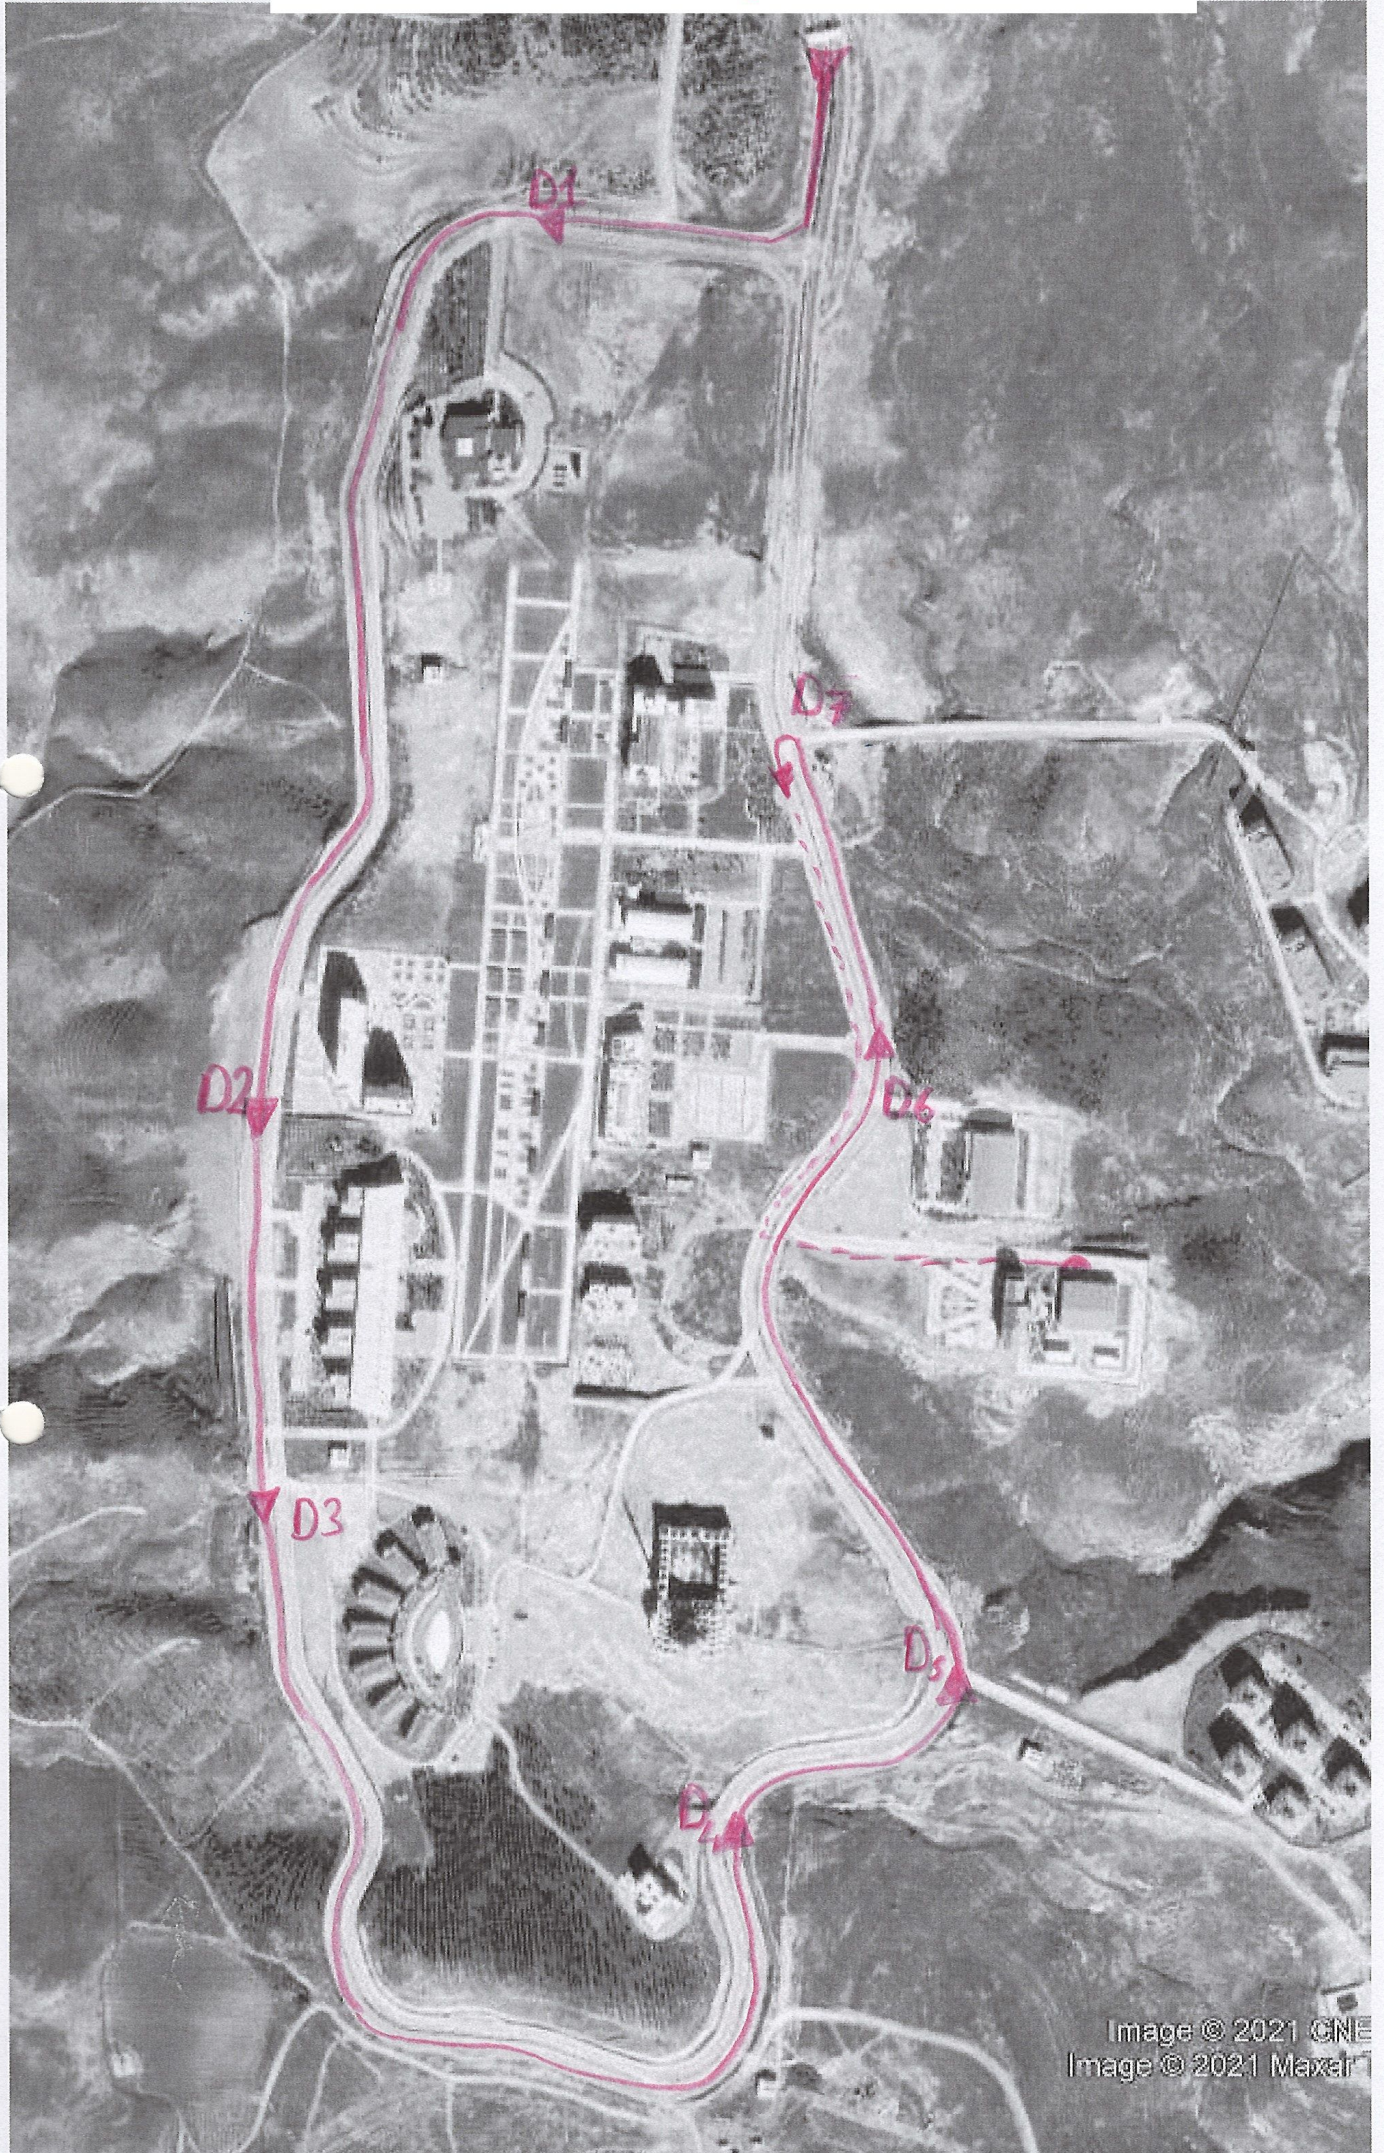

KAMPÜS GELİŞ GÜZERGAHI