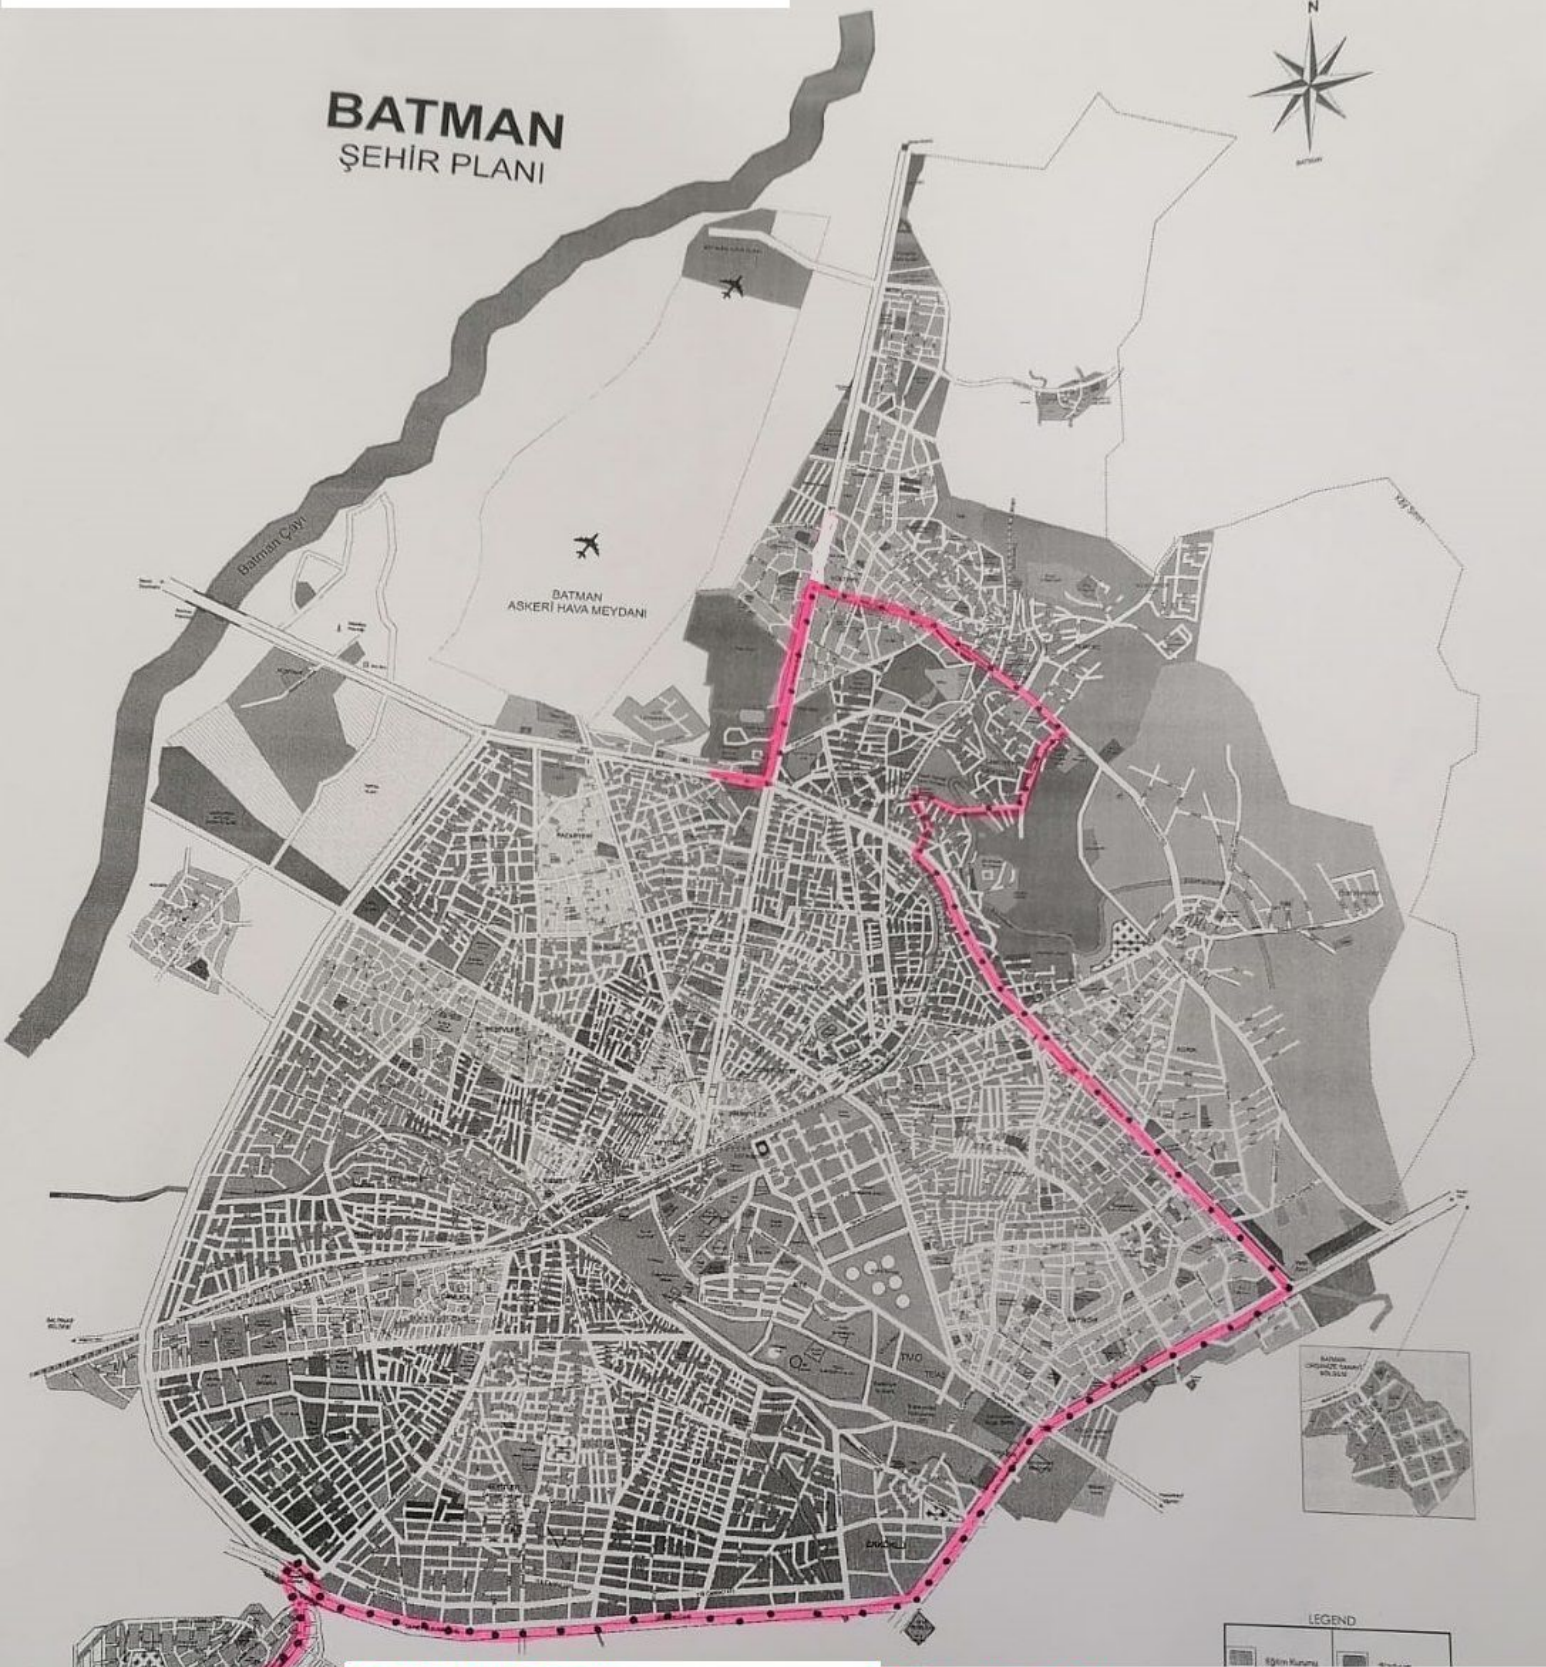

HAT 1 (GÜLTEPE-ÇEVREYOLU)

D1-Merkez Kampüs

D2-DSİ Kapısı

D3- Şelha Mağazası

D4- Gültepe Işıkları

D5- Kelebek Mobilya

D6-Tilmerç TOKİ Girişi

D7-Özbeyler Perde

D16-Hasankeyf Kavşağı

**Batı Raman
Kampüsü**

LEGEND

BATMAN ŞEHİR PLANI

- D1-Merkez Kampüs
- D2-BatmanPark AVM
- D3-Özel Batman Hastanesi
- D4-WorldMar
- D5-Çömçe Lokantası
- D6-Çoşkular AVM
- D7-Tüpraş Girişi
- D8-Karayolları

HAT 3-(ÇEVRE YOLU)

BATMAN ŞEHİR PLANI

- D1-Merkez Kampüsü
- D2-Büket Lahmacun
- D3-Dünya Hastanesi
- D4-Körük Kavşağı
- D5-Çiftçiler Cola Bayii
- D6-Hasankeyf Kavşağı
- D7-Kuyubaşı TOKİ Kavşağı
- D8-Emekli TOKİ